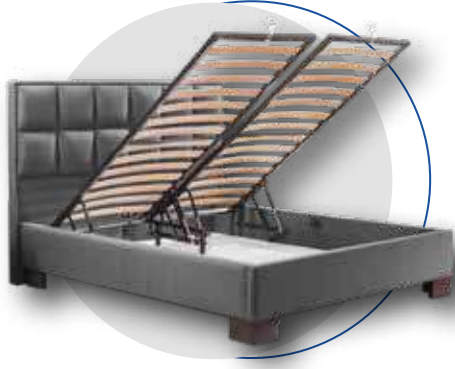

Eclipse Set'e TV ve Yatak dahil değildir.

Style Series **Bazalar**

Flora Baza

Ebat	Peşin Fiyat / Axess'e Özel 8 Taksit	Anlaşmalı Kartlara 8 Taksit
120x200	13.572 TL	15.249 TL
150x200	16.149 TL	18.145 TL
160x200	17.180 TL	19.303 TL
180x200	19.413 TL	21.812 TL
200x200	21.475 TL	24.129 TL