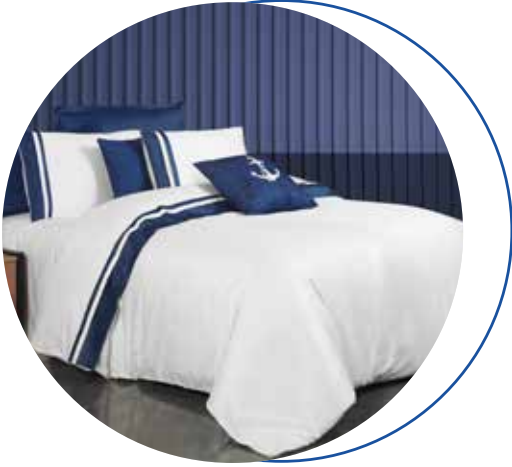

Polka Dot

Ürün		Peşin Fiyat / Axess'e Özel 8 Taksit	Anlaşmalı Kartlara 8 Taksit
Polka Blue	TK	870 TL	978 TL
Polka Blue	ÇK	1.190 TL	1.337 TL
Polka Yellow	TK	870 TL	978 TL
Polka Yellow	ÇK	1.190 TL	1.337 TL
Polka Nile Green	TK	870 TL	978 TL
Polka Nile Green	ÇK	1.190 TL	1.337 TL