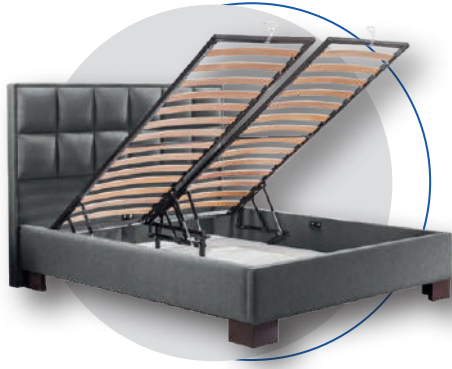

Athena Baza

Ebat	Vade Farksız Taksitli Fiyat	Nakit/Tek Çekim Fiyatı
120x200	23.340 TL	21.006 TL
150x200	27.772 TL	24.995 TL
160x200	29.544 TL	26.590 TL
180x200	33.386 TL	30.047 TL
200x200	36.931 TL	33.238 TL

*Latalı ürün seçilmesi halinde %10 fiyat farkı alınacaktır.

Style Series **Başlıklar**

Arthemis Başlık

Ebat	Vade Farksız Taksitli Fiyat	Nakit/Tek Çekim Fiyatı
120	11.841 TL	10.657 TL
150	14.090 TL	12.681 TL
160	14.989 TL	13.490 TL
180	16.938 TL	15.244 TL
200	18.737 TL	16.863 TL