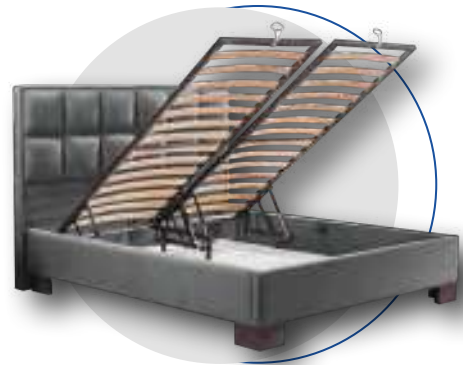

Hanna Set

Ebat	Vade Farksız Taksitli Fiyat	Maximum ile Peşin Fiyatına 7 Taksit Axess ile Peşin Fiyatına 9 Taksit
140x200	41.389 TL	37.250 TL
150x200	44.211 TL	39.790 TL
160x200	47.033 TL	42.330 TL
180x200	53.148 TL	47.833 TL
200x200	58.792 TL	52.913 TL

*Latalı ürün seçilmesi halinde bazalarda %10 fiyat farkı alınacaktır.

Curvo Set

Ebat	Vade Farksız Taksitli Fiyat	Maximum ile Peşin Fiyatına 7 Taksit Axess ile Peşin Fiyatına 9 Taksit
140x200	46.904 TL	42.214 TL
150x200	50.102 TL	45.092 TL
160x200	53.300 TL	47.970 TL
180x200	60.229 TL	54.206 TL
200x200	66.626 TL	59.963 TL

*Latalı ürün seçilmesi halinde bazalarda %10 fiyat farkı alınacaktır.

Athena Baza

Ebat	Vade Farksız Taksitli Fiyat	Maximum ile Peşin Fiyatına 7 Taksit Axess ile Peşin Fiyatına 9 Taksit
120x200	32.943 TL	29.649 TL
150x200	39.198 TL	35.278 TL
160x200	41.700 TL	37.530 TL
180x200	47.121 TL	42.409 TL
200x200	52.126 TL	46.913 TL

*Latalı ürün seçilmesi halinde bazalarda %10 fiyat farkı alınacaktır.